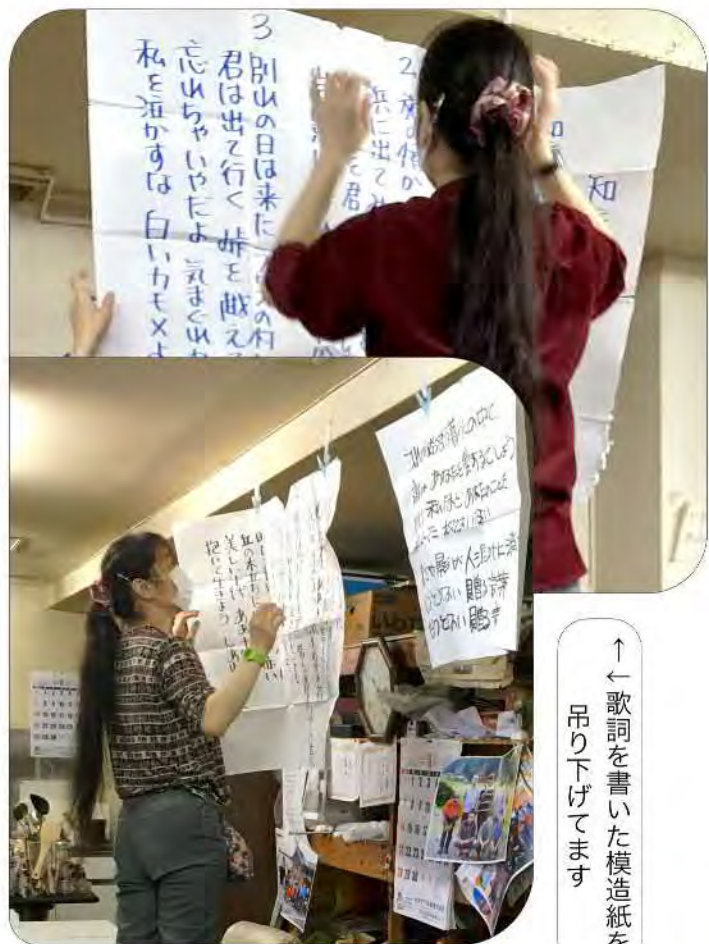

投稿の広場

Xmas 六本木ヒルズ

けやき坂のイルミネーション
遠くには東京タワーも見られます！

投稿の広場

撮影：えいちゃん(12月24日)

青首あひるの活動

2020年度

月に3回、土曜日に音楽の会を悠遊舎で開催しています。
歌うときは天井から透明なビニールを吊して
飛沫対策にも努めております。

↑ 歌詞を書いた模造紙を
吊り下げます

← 皆さん、一年間ありがとうございました(ウメちゃん)

本所防災館に行ってきました

2020年11月26日

● 防災館にて応急手当・地震体験・VR体験・煙体験・都市型水害体験をしてきました。(所要時間 60分)
以下、皆さんの感想です。

【水害体験】車のドアは全然あかなかった。でも、部屋のドアは10cm開いた……二人で押せば一人は逃げられるかも、でも残されたらどうなっちゃうだろう…引き戸の方がいいのかな？

【VR体験】(バーチャルリアリティ技術を活用し、地震・火災・風水害を疑似体験できます)

・椅子の揺れが結構怖くて、でも面白かった。2分位だったけど体感的には長く感じられた。

・“阪神大震災の荒らされようがそこまでなのか”とビックリした！訪問看護さんが被災者で、体験は横揺れだけど“実際は縦揺れだった”と聞いた。

【応急手当】

・AEDをしまうのができず、その恐怖症になっちゃった。
・心肺蘇生の際、力が入らず苦労しました。